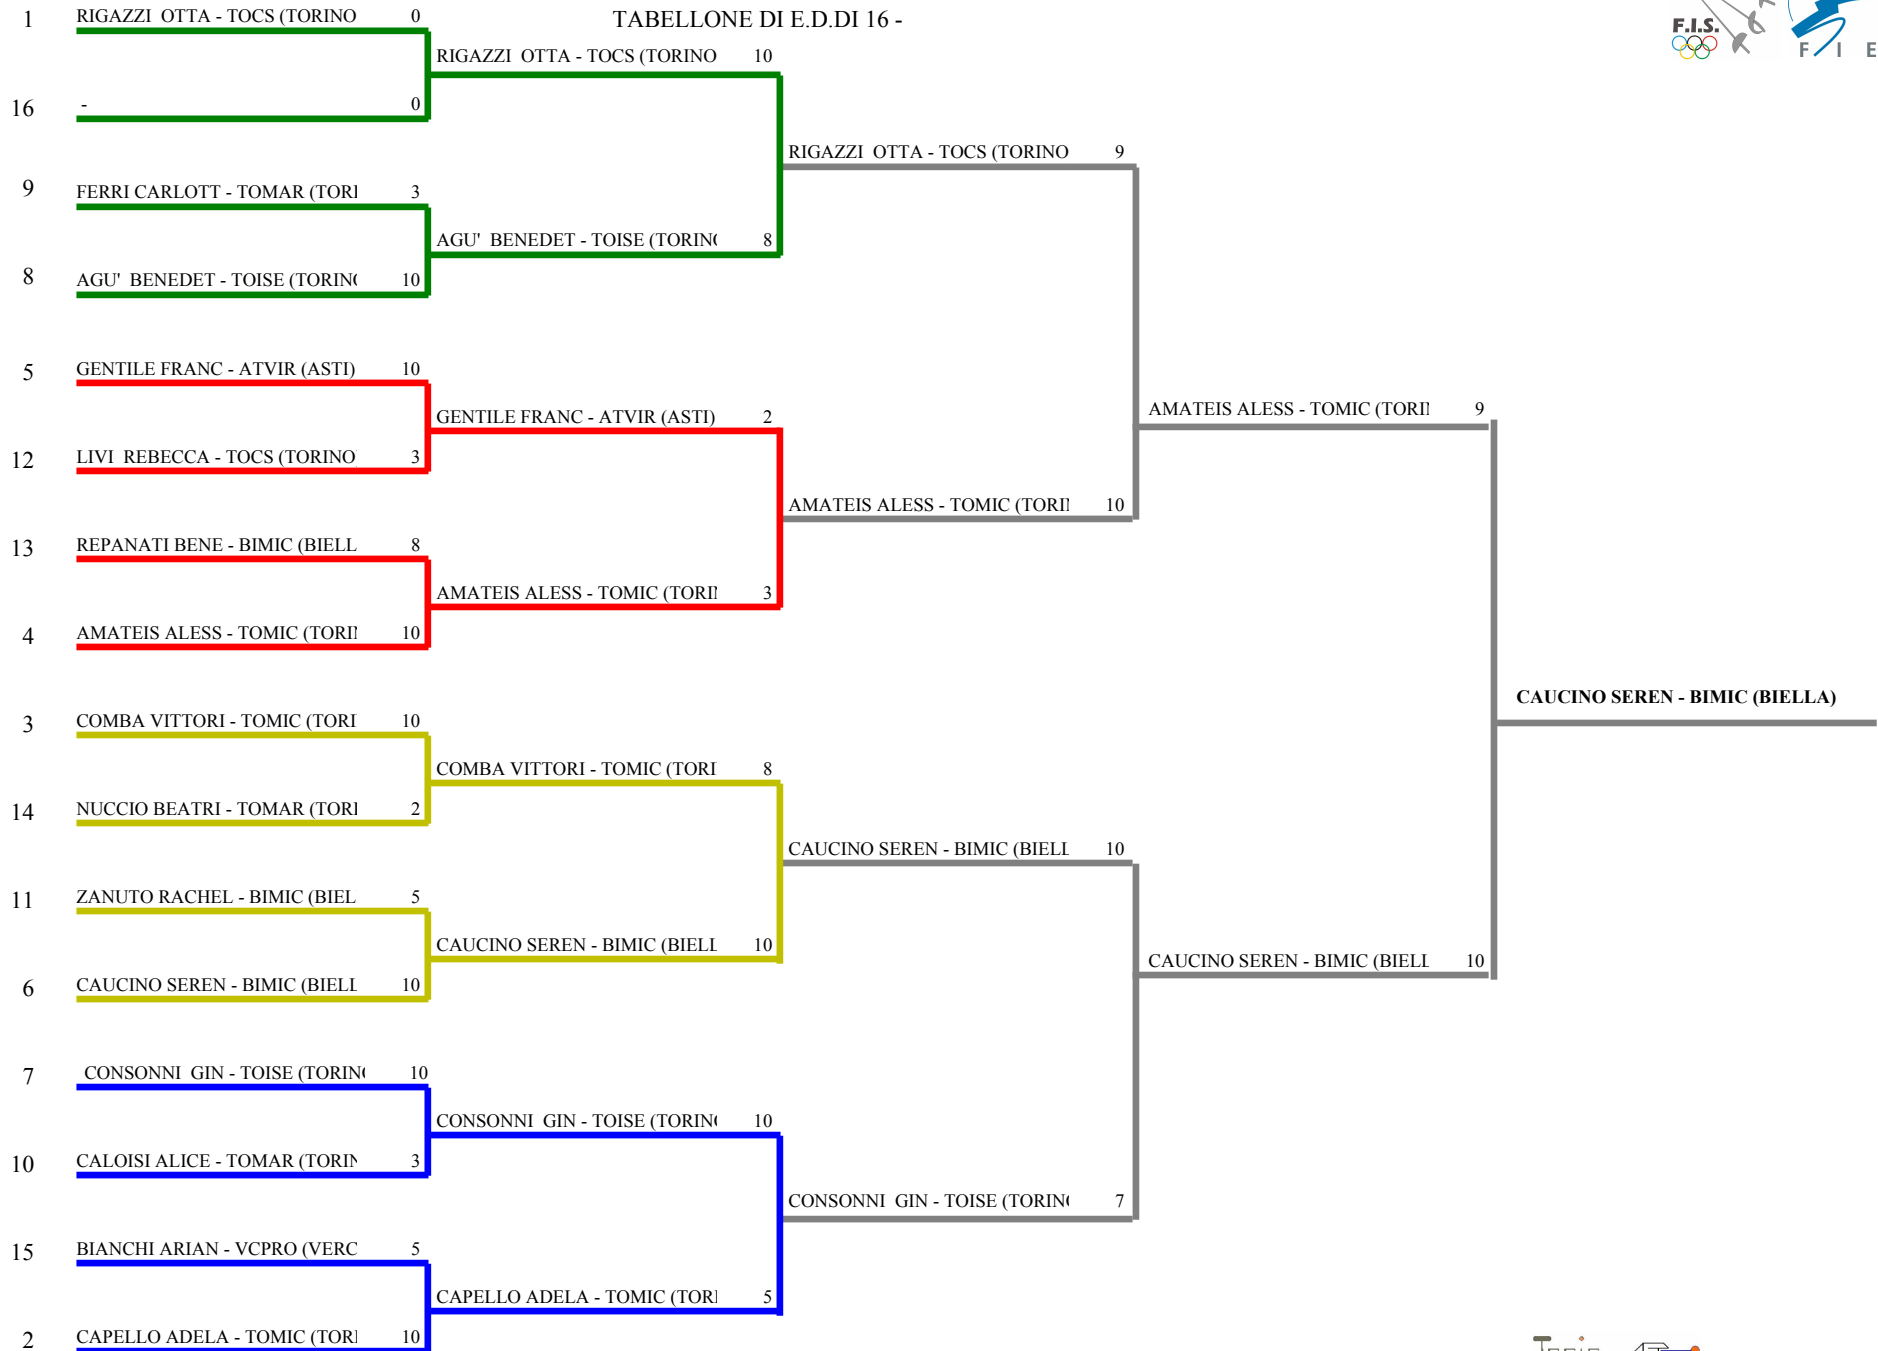

Spada femminile Bambine

TABELLONE DI E.D.DI 16 -

FEDERAZIONE ITALIANA SCHERMA
FEDERATION INTERNATIONALE D'ESCRIME

Classifica definitiva Spada femminile
1 Maschietti/Bambine

Gran Premio Giovanissimi

TRINO VC - 2a prova GPG Piemonte

Stampa: 15/01/2012 9:49

<u>Classifica</u>	<u>NumFis</u>	<u>Cognome</u>	<u>Nome</u>	<u>Del</u>	<u>Denominazione</u>
1	637614	CAUCINO	SERENA	12/03/01	A.P.D. PIETRO MICCA BIELLA
2	630430	AMATEIS	ALESSANDRA	18/02/01	MICHELIN SPORT CLUB TO
3	637285	RIGAZZI	OTTAVIA	07/01/01	CLUB SCHERMA TORINO A.S.D.
	642906	CONSONNI	GINEVRA	15/10/01	ISEF "EUGENIO MEDA" TORINO A.S.D.
5	641839	CAPELLO	ADELAIDE	10/04/01	MICHELIN SPORT CLUB TO
6	646065	COMBA	VITTORIA	13/09/01	MICHELIN SPORT CLUB TO
7	643394	GENTILE	FRANCESCA	26/08/01	VIRTUS SCHERMA ASTI A.S.D.
8	642526	AGU'	BENEDETTA	04/10/01	ISEF "EUGENIO MEDA" TORINO A.S.D.
9	645531	FERRI	CARLOTTA	12/10/01	A.D.S. ACCADEMIA SCHERMA MARCHESA TO
10	647093	CALOISI	ALICE	15/01/01	A.D.S. ACCADEMIA SCHERMA MARCHESA TO
11	643433	ZANUTO	RACHELE	18/05/01	A.P.D. PIETRO MICCA BIELLA
12	652898	LIVI	REBECCA	07/06/01	CLUB SCHERMA TORINO A.S.D.
	647491	REPANATI	BENEDETTA	19/04/01	A.P.D. PIETRO MICCA BIELLA
14	637965	NUCCIO	BEATRICE	08/07/01	A.D.S. ACCADEMIA SCHERMA MARCHESA TO
15	648732	BIANCHI	ARIANNA	08/10/01	ASS. SCHERMA PRO VERCELLI